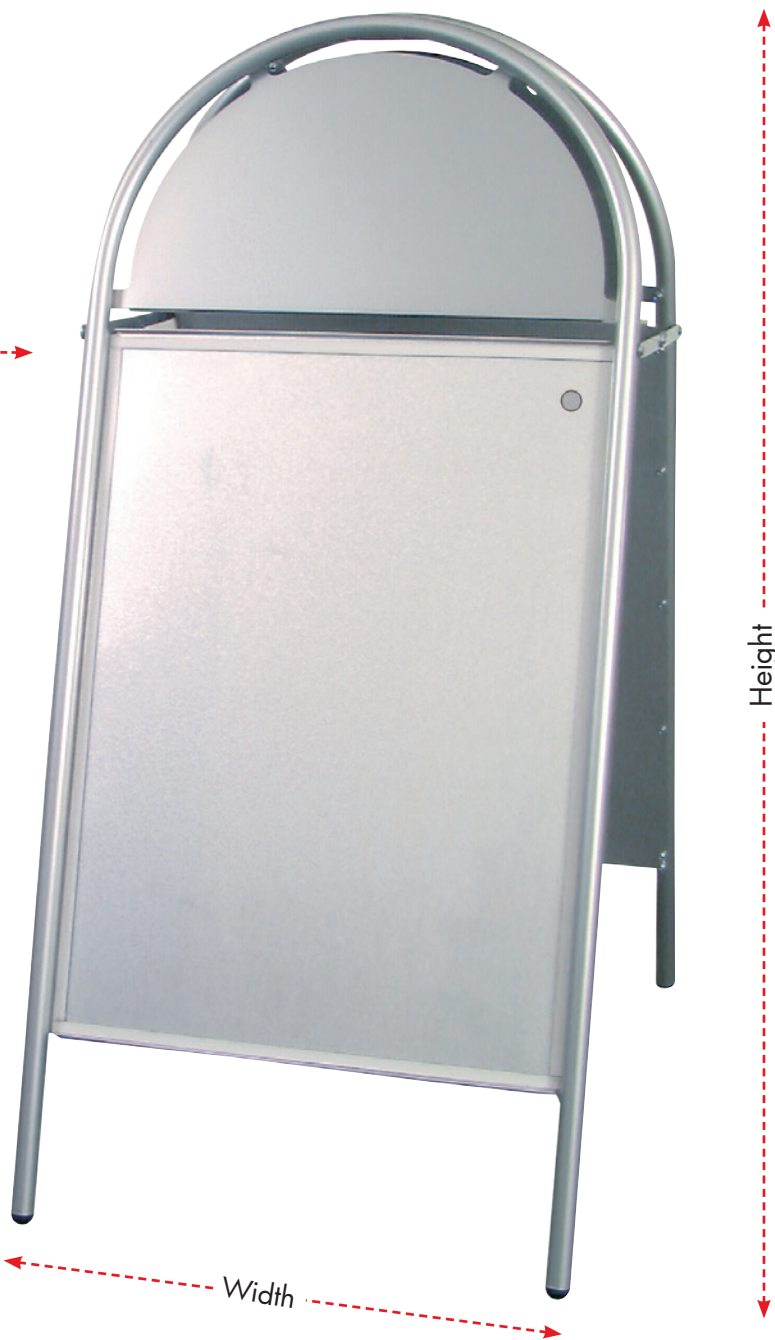

TECHNICAL GUIDE

Produced in 32 mm galvanized and polyester lacquered steel tubes. Non-corrosive alu-zinc back-sheets. Anti-reflex APET front panels with magnetic closure, included. Non corrosive quality.

Strassenständer - 32 mm Stahlrohr, galvanisiert und polyesterlackiert. Rostfreie und unlackierte Alu-Zink Rückplatten. Entspiegelte APET Frontplatten mit Magnet. Rostfreie Qualität.

Gadeskilt af 32 mm galvaniseret stål-rør, fosfateret og polyesterlakeret. Rustfri alu-zink bagplade, ulakeret. Antireflex APET frontplade med magnetlukning. Rustfri kvalitet.

Ø 32 mm →

Art.no.	Poster size	Colour	Total W x H	Header/Logo	Package size and weight	Pallet size and quantity
3406	50 x 70 cm	White	59 x 122 cm	28 x 50 cm	62 x 131 x 8 cm 15 kg	80 x 120 x 220 cm 20 pcs.
3406SI	50 x 70 cm	Silver	59 x 122 cm	28 x 50 cm	62 x 131 x 8 cm 15 kg	80 x 120 x 220 cm 20 pcs.
3406BL	50 x 70 cm	Black	59 x 122 cm	28 x 50 cm	62 x 131 x 8 cm 15 kg	80 x 120 x 220 cm 20 pcs.
3407	59,4 x 84,1 cm A1	White	69 x 148 cm	59 x 33 cm	71 x 151 x 8 cm 20 kg	80 x 150 x 220 cm 20 pcs.
3407SI	59,4 x 84,1 cm A1	Silver	69 x 148 cm	59 x 33 cm	71 x 151 x 8 cm 20 kg	80 x 150 x 220 cm 20 pcs.
3407BL	59,4 x 84,1 cm A1	Black	69 x 148 cm	59 x 33 cm	71 x 151 x 8 cm 20 kg	80 x 150 x 220 cm 20 pcs.
3408	70 x 100 cm	White	78 x 163 cm	70 x 37 cm	81 x 172 x 8 cm 25 kg	80 x 150 x 220 cm 20 pcs.
3408SI	70 x 100 cm	Silver	78 x 163 cm	70 x 37 cm	81 x 172 x 8 cm 25 kg	80 x 150 x 220 cm 20 pcs.
3408BL	70 x 100 cm	Black	78 x 163 cm	70 x 37 cm	81 x 172 x 8 cm 25 kg	80 x 150 x 220 cm 20 pcs.