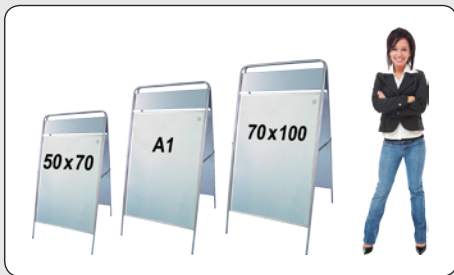

TECHNICAL GUIDE

Produced in 22 mm phosphated and polyester lacquered steel tubes. Non-corrosive alu-zinc back-sheets. Anti-reflex APET front panels with magnetic closure, included.

Strassenstände - 22 mm Stahlrohr, phosphatiert und polyesterlackiert. Rostfreie und unlackierte Alu-Zink Rückplatten. Entspiegelte APET Frontplatten mit Magnet.

Gadeskilt produceret i 22 mm stålror, fosfateret og polyesterlakeret. Med rustfri, ulakeret alu-zink bagplade og antireflex APET frontplade med magnetlukning.

Art.no.	Poster size	Colour	Total W x H	Header/Logo	Package size and weight	Pallet size and quantity
3333	50 x 70 cm	White	58 x 111 cm	53 x 13 cm	61 x 131 x 7 cm 12 kg	80 x 120 x 220 cm 25 pcs.
3334	50 x 70 cm	Red	58 x 111 cm	53 x 13 cm	61 x 131 x 7 cm 12 kg	80 x 120 x 220 cm 25 pcs.
3333SI	50 x 70 cm	Silver	58 x 111 cm	53 x 13 cm	61 x 131 x 7 cm 12 kg	80 x 120 x 220 cm 25 pcs.
3333BL	50 x 70 cm	Black	58 x 111 cm	53 x 13 cm	61 x 131 x 7 cm 12 kg	80 x 120 x 220 cm 25 pcs.
3335	59,4 x 84,1 cm A1	White	68 x 132 cm	63 x 15 cm	71 x 151 x 7 cm 17 kg	80 x 150 x 220 cm 20 pcs.
3336	59,4 x 84,1 cm A1	Red	68 x 132 cm	63 x 15 cm	71 x 151 x 7 cm 17 kg	80 x 150 x 220 cm 20 pcs.
3335SI	59,4 x 84,1 cm A1	Silver	68 x 132 cm	63 x 15 cm	71 x 151 x 7 cm 17 kg	80 x 150 x 220 cm 20 pcs.
3335BL	59,4 x 84,1 cm A1	Black	68 x 132 cm	63 x 15 cm	71 x 151 x 7 cm 17 kg	80 x 150 x 220 cm 20 pcs.
3337	70 x 100 cm	White	78 x 145 cm	73 x 17 cm	81 x 172 x 7 cm 20 kg	80 x 150 x 220 cm 20 pcs.
3338	70 x 100 cm	Red	78 x 145 cm	73 x 17 cm	81 x 172 x 7 cm 20 kg	80 x 150 x 220 cm 20 pcs.
3337SI	70 x 100 cm	Silver	78 x 145 cm	73 x 17 cm	81 x 172 x 7 cm 20 kg	80 x 150 x 220 cm 20 pcs.
3337BL	70 x 100 cm	Black	78 x 145 cm	73 x 17 cm	81 x 172 x 7 cm 20 kg	80 x 150 x 220 cm 20 pcs.