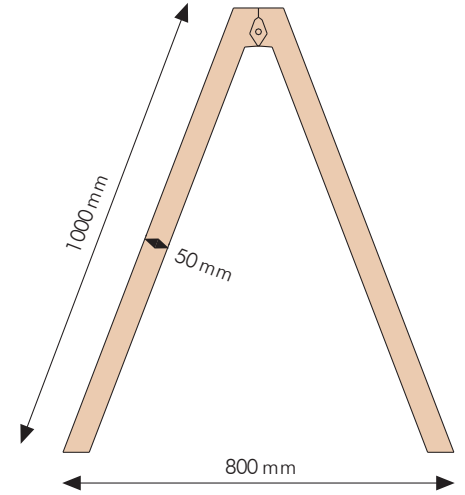

TECHNICAL GUIDE

Pavement board made of wood with mahogany look. The pavement board is recommended for indoor use, but can be used outdoor - depending on the weather conditions.

Strassenständer aus gebeiztem Holz mit Mahagoni-Look. Der Ständer wird für Anwendung im Innenbereich empfohlen. Kann bei günstigen Wetterbedingungen auch Aussen verwendet werden.

Træskilt i bejdet træ med mahogni look. Monteret med sort tavle. Skiltet anbefales til indendørs brug, men kan bruges udendørs afhængig af vejrforhold.

Art.no.	Black board size	Colour	Total W x H x D	Package size and weight	Pallet size and quantity
2454	60 x 80 cm	Wood / black	67 x 100 x 80 cm	70 x 104 x 15 cm, 9,0 kg	80 x 120 x 200 cm, 12 pcs.