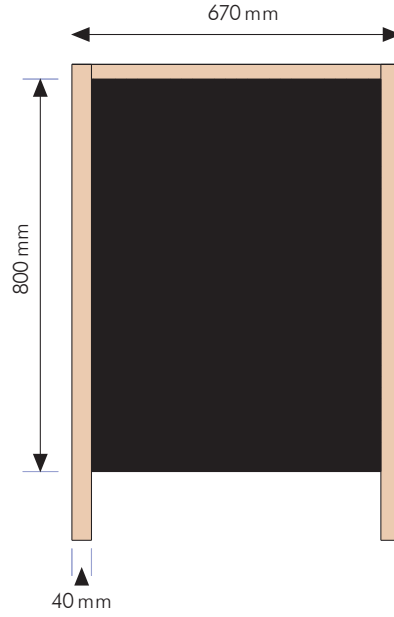

TECHNICAL GUIDE

Pavement board made of wood with mahogany look. The pavement board is recommended for indoor use, but can be used outdoor - depending on the weather conditions.

Strassenständer aus gebeiztem Holz mit Mahagoni-Look. Der Ständer wird für Anwendung im Innenbereich empfohlen. Kann bei günstigen Wetterbedingungen auch Aussen verwendet werden.

Træskilt i bejdet træ med mahogni look. Monteret med sort tavle. Skiltet anbefales til indendørs brug, men kan bruges udendørs afhængig af vejrforhold.

Art.no.	Black board size	Colour	Total W x H x D	Package size and weight	Pallet size and quantity
2454	60 x 80 cm	Wood / black	67 x 100 x 80 cm	70 x 104 x 15 cm, 9,0 kg	80 x 120 x 200 cm, 12 pcs.