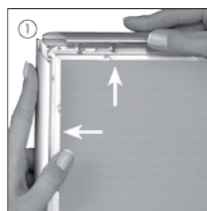

## TECHNICAL GUIDE

Silver anodized poster frame - corners cut in mitred. White or grey PS backing. Delivered with antireflex APET front panel, screws and plugs. Art. 4797 and 4779 are packed with 5 pcs.

Width

45 mm

Total width

Poster size

Visible poster size

45 MM PROFILE

OPTIONAL HANGER  
ART. 3988

**GB** Open all profiles.  
**DE** Alle Profile öffnen.  
**DK** Åben alle profilerne.

**GB** Take-off the front panel.  
**DE** Frontscheibe abheben.  
**DK** Løft frontpladen op.

**GB** Place the poster in.  
**DE** Poster einlegen.  
**DK** Læg plakaten i.

**GB** Place the front panel and close the profiles.  
**DE** Frontscheibe einlegen und die Seitenprofile zuklappen.  
**DK** Læg frontpladen øverst og luk profilerne.