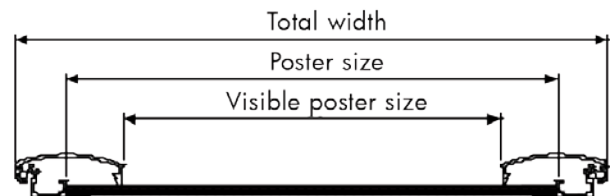

Width

45 mm

Total width

Poster size

Visible poster size

45 MM PROFILE

OPTIONAL HANGER  
ART. 3988

**GB** Open all profiles.  
**DE** Alle Profile öffnen.  
**DK** Åben alle profilerne.