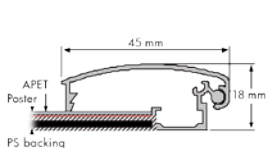

Width

45 mm

Total width

Poster size

Visible poster size

45 MM PROFILE

OPTIONAL HANGER  
ART. 3988

**GB** Open all profiles.  
**DE** Alle Profile öffnen.  
**DK** Åben alle profilerne.

Art.no.	Poster size	Visible size	Colour	Total W x H x D	Package size and weight	Pallet size and quantity
4797	70 x 100 cm	65,5 x 95,5 cm	Alu/silver	74,2 x 104,2 cm	76 x 106 x 3,1 cm 3,5 kg	80 x 120 x 220 cm 40 pcs.
4779	70 x 200 cm	65,5 x 195,5 cm	-	74,2 x 204,2 cm	76 x 206 x 3,1 cm 9,0 kg	80 x 120 x 220 cm 50 pcs.
4780	84,1 x 118,9 cm A0	79,6 x 114,4 cm	-	89,2 x 124,2 cm	91 x 127 x 3,1 cm 4,9 kg	80 x 120 x 220 cm 30 pcs.
4778	100 x 140 cm	95,5 x 135,5 cm	-	104,2 x 144,2 cm	106 x 146 x 3,1 cm 6,7 kg	80 x 130 x 156 cm 30 pcs.
4781	100 x 200 cm	95,5 x 195,5 cm	-	104,2 x 204,2 cm	106 x 206 x 3,1 cm 10,0 kg	80 x 120 x 220 cm 30 pcs.