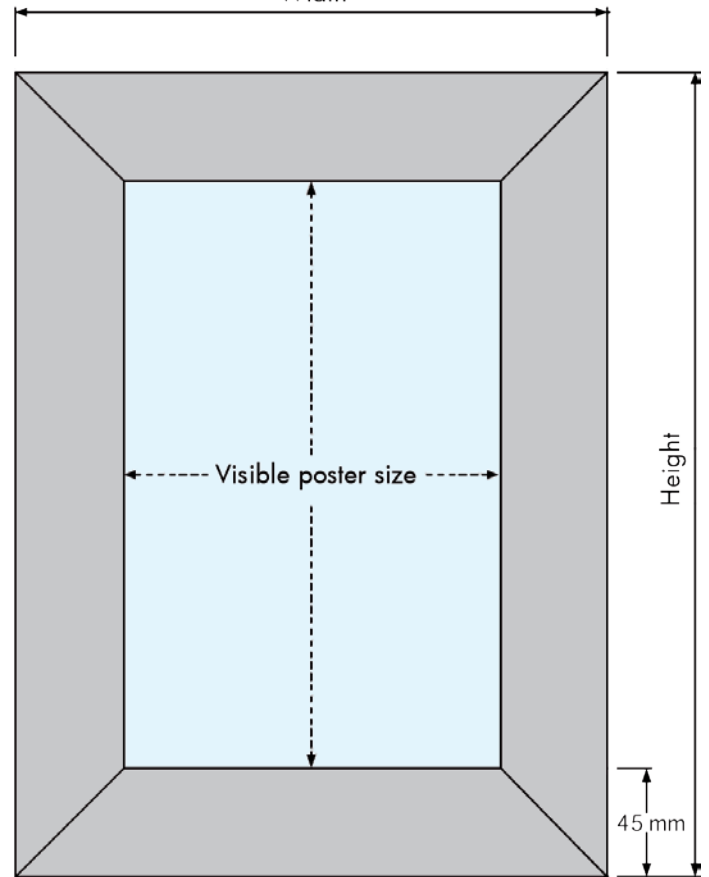

## TECHNICAL GUIDE

Silver anodized poster frame - corners cut in mitred. White or grey PS backing. Delivered with antireflex APET front panel, screws and plugs. Art. 4797 and 4779 are packed with 5 pcs.

Width

45 mm

Total width

Poster size

Visible poster size

45 MM PROFILE

OPTIONAL HANGER  
ART. 3988

**GB** Open all profiles.  
**DE** Alle Profile öffnen.  
**DK** Åben alle profilerne.

Art.no.	Poster size	Visible size	Colour	Total W x H x D	Package size and weight	Pallet size and quantity
4797	70 x 100 cm	65,5 x 95,5 cm	Alu/silver	74,2 x 104,2 cm	76 x 106 x 3,1 cm 3,5 kg	80 x 120 x 220 cm 40 pcs.
4779	70 x 200 cm	65,5 x 195,5 cm	-	74,2 x 204,2 cm	76 x 206 x 3,1 cm 9,0 kg	80 x 120 x 220 cm 50 pcs.
4780	84,1 x 118,9 cm A0	79,6 x 114,4 cm	-	89,2 x 124,2 cm	91 x 127 x 3,1 cm 4,9 kg	80 x 120 x 220 cm 30 pcs.
4778	100 x 140 cm	95,5 x 135,5 cm	-	104,2 x 144,2 cm	106 x 146 x 3,1 cm 6,7 kg	80 x 130 x 156 cm 30 pcs.
4781	100 x 200 cm	95,5 x 195,5 cm	-	104,2 x 204,2 cm	106 x 206 x 3,1 cm 10,0 kg	80 x 120 x 220 cm 30 pcs.