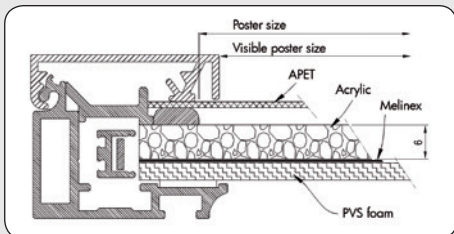

TECHNICAL GUIDE

Singlesided LED display with a brilliant light - for both indoor and outdoor use. 12 V transformer and hangers incl. 33 mm snap-profile, black lacquered with structure. Mitred corners. Easy to mount and change the message. Can be used both in vertical and horizontal position. Available in anodized silver or powder coated in RAL colours upon request.

Einseitige LED-Display mit einem glänzenden Licht - für den Innen- und Aussenbereich. 12V Transformator. 33 mm Snap-Profil, schwarz lackiert mit Struktur. Ecken auf Gehrung. Einfach zu montieren und es ist leicht Ihre Botschaft auszutauschen. Kann sowohl in vertikaler als auch in horizontaler Position benutzt werden. Erhältlich in Silber eloxiert oder pulverbeschichtet in RAL-Farben auf Anfrage.

Enkelt-sided LED display med et fantastisk lys - til både inden- og udendørs brug. Inkl. 12 V transformer og ophængskroge. 33 mm klapprofil med hjørner i gering. Let at skifte budskab. Sort lak med struktur. Kan hænge både vertikalt og horisontalt. Kan leveres i natureloxyret sølv eller pulverlakeret i RAL-farve efter ønske.

Art.no.	Poster size	- visible part	Colour	Lightning	Total W x H	Package size and weight	Pallet size and quantity
8300	21 x 29,7 cm	A4 20,5 x 29,2 cm	Alu	13 W	27,0 x 35,7 cm	28 x 44 x 4 cm 2,4 kg	80 x 120 x 220 cm 200 pcs.
8301	29,7 x 42 cm	A3 29,2 x 41,5 cm	-	19 W	35,7 x 48,0 cm	37 x 56 x 4 cm 3,7 kg	80 x 120 x 220 cm 160 pcs.
8302	42 x 59,4 cm	A2 41,5 x 58,9 cm	-	25 W	48,0 x 65,4 cm	49 x 74 x 4 cm 5,7 kg	80 x 120 x 220 cm 100 pcs.
8303	50 x 70 cm	49,5 x 69,5 cm	-	30 W	56,0 x 76,0 cm	57 x 84 x 4 cm 7,3 kg	80 x 120 x 220 cm 60 pcs.
8304	59,4 x 84,1 cm	A1 58,9 x 83,6 cm	-	38 W	65,4 x 90,1 cm	66 x 98 x 4 cm 9,5 kg	80 x 120 x 220 cm 55 pcs.
8305	70 x 100 cm	69,5 x 99,5 cm	-	44 W	76,0 x 106,0 cm	77 x 114 x 4 cm 12,4 kg	80 x 120 x 220 cm 40 pcs.
8306	84,1 x 118,9 cm	A0 83,6 x 118,4 cm	-	53 W	90,1 x 124,9 cm	91 x 133 x 4 cm 15,5 kg	80 x 120 x 220 cm 20 pcs.