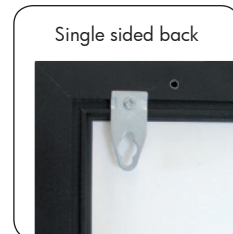

TECHNICAL GUIDE

Singlesided LED display with a brilliant light - for both indoor and outdoor use. 12 V transformer and hangers incl. 33 mm snap-profile, black lacquered with structure. Mitred corners. Easy to mount and change the message. Can be used both in vertical and horizontal position. Available in anodized silver or powder coated in RAL colours upon request.

Einseitige LED-Display mit einem glänzenden Licht - für den Innen- und Aussenbereich. 12V Transformator. 33 mm Snap-Profil, schwarz lackiert mit Struktur. Ecken auf Gehrung. Einfach zu montieren und es ist leicht Ihre Botschaft auszutauschen. Kann sowohl in vertikaler als auch in horizontaler Position benutzt werden. Erhältlich in Silber eloxiert oder pulverbeschichtet in RAL-Farben auf Anfrage.

Enkelt-sided LED display med et fantastisk lys - til både inden- og udendørs brug. Inkl. 12 V transformer og ophængskroge. 33 mm klapprofil med hjørner i gering. Let at skifte budskab. Sort lak med struktur. Kan hænge både vertikalt og horisontalt. Kan leveres i natureloxyret sølv eller pulverlakeret i RAL-farve efter ønske.