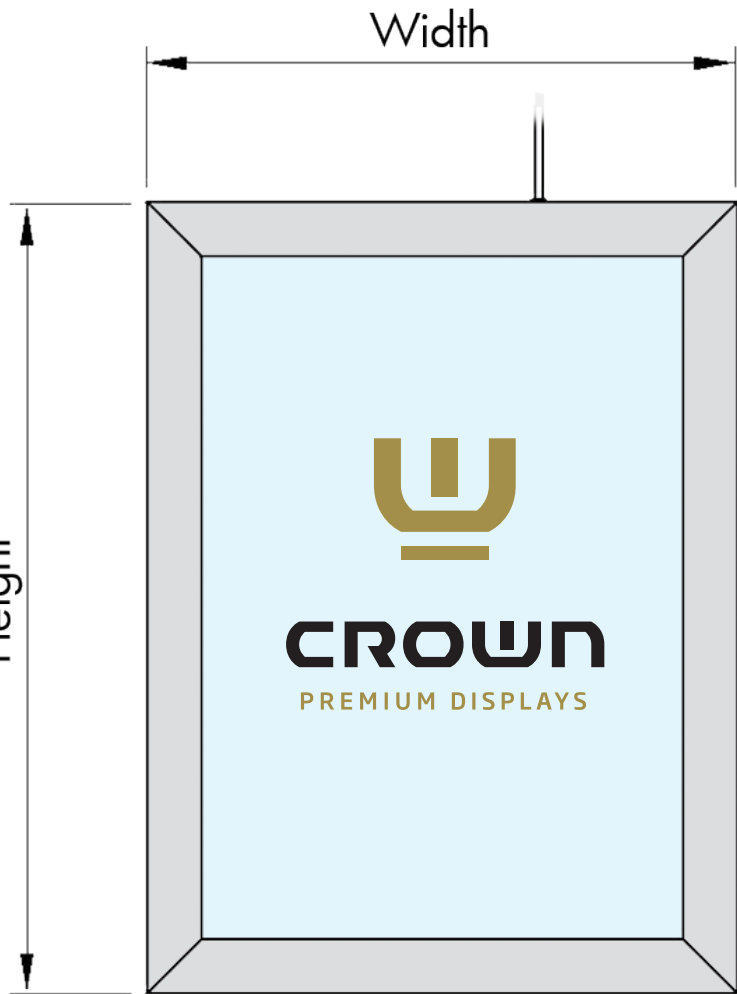

TECHNICAL GUIDE

Singlesided LED display with a brilliant light - for both indoor and outdoor use. 12 V transformer and hangers incl. 33 mm snap-profile, black lacquered with structure. Mitred corners. Easy to mount and change the message. Can be used both in vertical and horizontal position. Available in anodized silver or powder coated in RAL colours upon request.

Einseitige LED-Display mit einem glänzenden Licht - für den Innen- und Aussenbereich. 12V Transformator. 33 mm Snap-Profil, schwarz lackiert mit Struktur. Ecken auf Gehrung. Einfach zu montieren und es ist leicht Ihre Botschaft auszutauschen. Kann sowohl in vertikaler als auch in horizontaler Position benutzt werden. Erhältlich in Silber eloxiert oder pulverbeschichtet in RAL-Farben auf Anfrage.

Enkelt-sided LED display med et fantastisk lys - til både inden- og udendørs brug. Inkl. 12 V transformer og ophængskroge. 33 mm klapprofil med hjørner i gering. Let at skifte budskab. Sort lak med struktur. Kan hænge både vertikalt og horisontalt. Kan leveres i natureloxyret sølv eller pulverlakeret i RAL-farve efter ønske.

Art.no.	Poster size	- visible part	Colour	Lightning	Total W x H	Package size and weight	Pallet size and quantity
8300	21 x 29,7 cm	A4 20,5 x 29,2 cm	Alu	13 W	27,0 x 35,7 cm	28 x 44 x 4 cm 2,4 kg	80 x 120 x 220 cm 200 pcs.
8301	29,7 x 42 cm	A3 29,2 x 41,5 cm	-	19 W	35,7 x 48,0 cm	37 x 56 x 4 cm 3,7 kg	80 x 120 x 220 cm 160 pcs.
8302	42 x 59,4 cm	A2 41,5 x 58,9 cm	-	25 W	48,0 x 65,4 cm	49 x 74 x 4 cm 5,7 kg	80 x 120 x 220 cm 100 pcs.
8303	50 x 70 cm	49,5 x 69,5 cm	-	30 W	56,0 x 76,0 cm	57 x 84 x 4 cm 7,3 kg	80 x 120 x 220 cm 60 pcs.
8304	59,4 x 84,1 cm	A1 58,9 x 83,6 cm	-	38 W	65,4 x 90,1 cm	66 x 98 x 4 cm 9,5 kg	80 x 120 x 220 cm 55 pcs.
8305	70 x 100 cm	69,5 x 99,5 cm	-	44 W	76,0 x 106,0 cm	77 x 114 x 4 cm 12,4 kg	80 x 120 x 220 cm 40 pcs.
8306	84,1 x 118,9 cm	A0 83,6 x 118,4 cm	-	53 W	90,1 x 124,9 cm	91 x 133 x 4 cm 15,5 kg	80 x 120 x 220 cm 20 pcs.