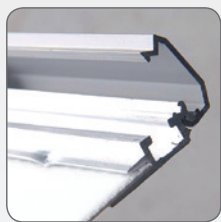

201 | Alu Snap Frame, Wall, 20 mm

TECHNICAL GUIDE

Silver anodized poster frame, corners cut in mitred. White PS backing and anti-reflex APET front panel. Screws and plugs incl. Packed with 5 pcs.

Silbereloxierte Klapp-Rahmen mit Ecken auf Gehrung und PS Rückwand in weiss sowie entspiegelter APET Frontscheibe. Inkl. Schrauben und Dübeln. 5 Stück pro Karton.

Søveloxeret klappramme med hjørner i gering. Hvid 1,5 mm PS bagplade samt APET antirefleks frontplade. Inklusiv skruer og plugs til montering. Pakket med 5 stk. pr. karton.

- 1** Open all profiles.
DE Alle Profile öffnen.
DK Åben alle profilerne.
- 2** Take-off the front panel.
DE Frontscheibe abheben.
DK Løft frontpladen op.
- 3** Place the poster in.
DE Poster einlegen.
DK Læg plakaten i.
- 4** Place the front panel and close the profiles.
DE Frontscheibe einlegen und die Seitenprofile zuklappen.
DK Læg frontpladen øverst og luk profilerne.