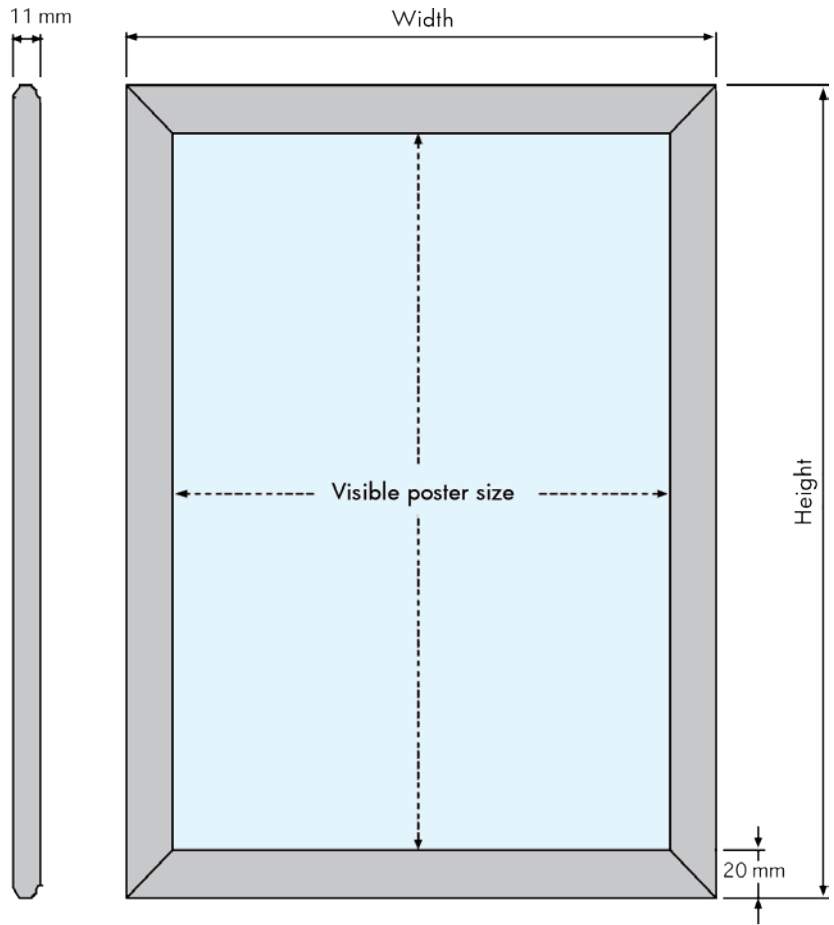

201 | Alu Snap Frame, Wall, 20 mm

TECHNICAL GUIDE

Silver anodized poster frame, corners cut in mitred. White PS backing and anti-reflex APET front panel. Screws and plugs incl. Packed with 5 pcs.

Silbereloxierte Klapp-Rahmen mit Ecken auf Gehrung und PS Rückwand in weiss sowie entspiegelter APET Frontscheibe. Inkl. Schrauben und Dübeln. 5 Stück pro Karton.

Søveloxeret klappramme med hjørner i gering. Hvid 1,5 mm PS bagplade samt APET antirefleks frontplade. Inklusiv skruer og plugs til montering. Pakket med 5 stk. pr. karton.

- 1** Open all profiles.
DE Alle Profile öffnen.
DK Åben alle profilerne.
- 2** Take-off the front panel.
DE Frontscheibe abheben.
DK Løft frontpladen op.
- 3** Place the poster in.
DE Poster einlegen.
DK Læg plakaten i.
- 4** Place the front panel and close the profiles.
DE Frontscheibe einlegen und die Seitenprofile zuklappen.
DK Læg frontpladen øverst og luk profilerne.

Art.no.	Poster size	Visible size	Colour	Total W x H x D	Package size and weight	Pallet size and quantity
4739	14,8 x 21 cm A5	14 x 20,2 cm	Alu/silver	17,7 x 23,9 cm	14 x 19 x 2,1 cm 0,4 kg	80 x 120 x 220 cm 1400 pcs.
4769	21 x 29,7 cm A4	20,2 x 28,9 cm	-	23,9 x 32,6 cm	25 x 35 x 2,1 cm 0,5 kg	80 x 120 x 220 cm 1000 pcs.
4743	29,7 x 42 cm A3	28,9 x 41,2 cm	-	32,6 x 44,9 cm	35 x 46 x 2,1 cm 0,7 kg	80 x 120 x 220 cm 620 pcs.
4744	42 x 59,4 cm A2	41,2 x 58,6 cm	-	44,9 x 62,3 cm	46 x 66 x 2,1 cm 1,2 kg	80 x 120 x 220 cm 330 pcs.
4745	50 x 70 cm	49,2 x 69,2 cm	-	52,9 x 72,9 cm	55 x 75 x 2,1 cm 1,4 kg	80 x 120 x 220 cm 320 pcs.
4758	59,4 x 84,1 cm A1	58,6 x 83,3 cm	-	62,3 x 87 cm	65 x 90 x 2,1 cm 2,2 kg	80 x 120 x 220 cm 205 pcs.
4759	70 x 100 cm	69,2 x 99,2 cm	-	72,9 x 102,9 cm	75 x 105 x 2,1 cm 2,8 kg	80 x 120 x 220 cm 165 pcs.