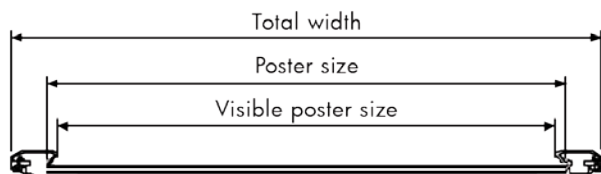

201 | Alu Snap Frame, Wall, 20 mm

TECHNICAL GUIDE

Silver anodized poster frame, corners cut in mitred. White PS backing and anti-reflex APET front panel. Screws and plugs incl. Packed with 5 pcs.

Silbereloxierte Klapp-Rahmen mit Ecken auf Gehrung und PS Rückwand in weiss sowie entspiegelter APET Frontscheibe. Inkl. Schrauben und Dübeln. 5 Stück pro Karton.

Søveloxeret klappramme med hjørner i gering. Hvid 1,5 mm PS bagplade samt APET antirefleks frontplade. Inklusiv skruer og plugs til montering. Pakket med 5 stk. pr. karton.

- 1** Open all profiles.
DE Alle Profile öffnen.
DK Åben alle profilerne.
- 2** Take-off the front panel.
DE Frontscheibe abheben.
DK Løft frontpladen op.
- 3** Place the poster in.
DE Poster einlegen.
DK Læg plakaten i.
- 4** Place the front panel and close the profiles.
DE Frontscheibe einlegen und die Seitenprofile zuklappen.
DK Læg frontpladen øverst og luk profilerne.

Art.no.	Poster size	Visible size	Colour	Total W x H x D	Package size and weight	Pallet size and quantity
4739	14,8 x 21 cm A5	14 x 20,2 cm	Alu/silver	17,7 x 23,9 cm	14 x 19 x 2,1 cm 0,4 kg	80 x 120 x 220 cm 1400 pcs.
4769	21 x 29,7 cm A4	20,2 x 28,9 cm	-	23,9 x 32,6 cm	25 x 35 x 2,1 cm 0,5 kg	80 x 120 x 220 cm 1000 pcs.
4743	29,7 x 42 cm A3	28,9 x 41,2 cm	-	32,6 x 44,9 cm	35 x 46 x 2,1 cm 0,7 kg	80 x 120 x 220 cm 620 pcs.
4744	42 x 59,4 cm A2	41,2 x 58,6 cm	-	44,9 x 62,3 cm	46 x 66 x 2,1 cm 1,2 kg	80 x 120 x 220 cm 330 pcs.
4745	50 x 70 cm	49,2 x 69,2 cm	-	52,9 x 72,9 cm	55 x 75 x 2,1 cm 1,4 kg	80 x 120 x 220 cm 320 pcs.
4758	59,4 x 84,1 cm A1	58,6 x 83,3 cm	-	62,3 x 87 cm	65 x 90 x 2,1 cm 2,2 kg	80 x 120 x 220 cm 205 pcs.
4759	70 x 100 cm	69,2 x 99,2 cm	-	72,9 x 102,9 cm	75 x 105 x 2,1 cm 2,8 kg	80 x 120 x 220 cm 165 pcs.