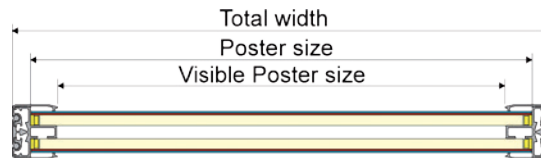

# 504 | LED Slim Light Lux Double sided

## TECHNICAL GUIDE

Double sided slimlight light display with high quality LED technology, providing a superb lighting with special CNC laser engraved light panels. 8-10 years of life at approx. 12 hours daily consumption. Consumes approx. 80% less the energy of fluorescent tubes. Alu frame with 25 mm profile and rounded corners. Supplied incl. 230-24 V transformer and 2 x 3 metres wire for hanging. Available in vertical or horizontal position.

Doppelseitiger Slimlight Leuchtdisplay mit hochtechnologische LED-Beleuchtung. Tolle Beleuchtung mit speziellen CNC-Lasergravierten Leuchtleisten. Eine Lebensdauer von 8-10 Jahre, bei einem täglichen Verbrauch von ca. 12 Stunden. Verbraucht ca. 80% weniger Energie als Leuchtstoffrohren. Alu-rahmen mit 25 mm Profil und abgerundeten Ecken. Einschliesslich 230-24 V Transformator und 2 x 3 M Drahtseil für montage. Kann mit vertikaler oder horizontaler Aufhängung geliefert werden.

Luksus slimlight lysdisplay med høj-kvalitets LED teknologi, der giver super belysning med specielle CNC lasergrave-rede lyspaneler. Den høje kvalitet sikrer en levetid på 8-10 år, ved et forbrug på ca. 12 timer pr. døgn. Bruger ca. 80% mindre energi end lysstofrør. Aluramme med 25 mm profil og afrundede hjørner. Inkl. 230 - 24 V omformer og 2x3 meter metalwire til ophæng. Kan leveres til vertikal eller horisontal ophængning. Kun til indendørs brug.