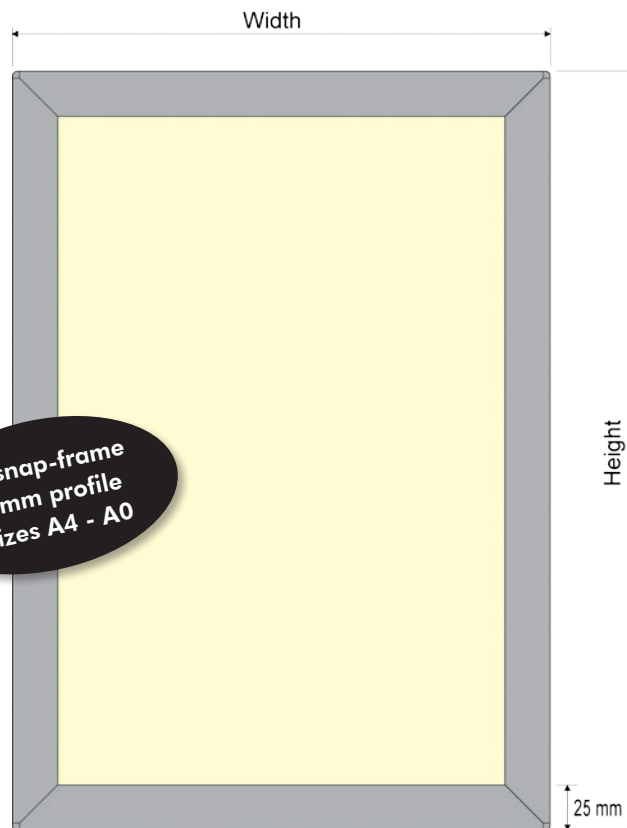

## TECHNICAL GUIDE

Double sided slimlight light display with high quality LED technology, providing a superb lighting with special CNC laser engraved light panels. 8-10 years of life at approx. 12 hours daily consumption. Consumes approx. 80% less the energy of fluorescent tubes. Alu frame with 25 mm profile and rounded corners. Supplied incl. 230-24 V transformer and 2 x 3 metres wire for hanging. Available in vertical or horizontal position.

Doppelseitiger Slimlight Leuchtdisplay mit hochtechnologische LED-Beleuchtung. Tolle Beleuchtung mit speziellen CNC-Lasergravierten Leuchtleisten. Eine Lebensdauer von 8-10 Jahre, bei einem täglichen Verbrauch von ca. 12 Stunden. Verbraucht ca. 80% weniger Energie als Leuchtstoffrohren. Alu-rahmen mit 25 mm Profil und abgerundeten Ecken. Einschliesslich 230-24 V Transformator und 2 x 3 M Drahtseil für montage. Kann mit vertikaler oder horizontaler Aufhängung geliefert werden.

Verti.	Hori.	Poster size	- visible part	Colour	LED	Total W x H	Package size and weight	Pallet size and quantity
4140	4150	21 x 29,7 cm	A4 18 x 26,7 cm	Alu	4,8 W	23 x 31,7 x 3 cm	34 x 37,5 x 7 cm 3 kg	80 x 120 x 220 cm 180 pcs.
4141	4151	29,7 x 42 cm	A3 26,7 x 39 cm	-	9,6 W	31,7 x 44 x 3 cm	37 x 55,5 x 7 cm 4 kg	80 x 120 x 220 cm 120 pcs.
4142	4152	42 x 59,4 cm	A2 39 x 56,4 cm	-	13,2 W	44 x 61,4 x 3 cm	49,5 x 73 x 7 cm 7 kg	80 x 120 x 220 cm 60 pcs.
4143	4153	50 x 70 cm	47 x 67 cm	-	15,6 W	52 x 72 x 3 cm	59,5 x 85,5 x 7 cm 10 kg	80 x 120 x 220 cm 30 pcs.
4144	4154	59,4 x 84,1 cm	A1 56,4 x 81,1 cm	-	26,4 W	61,4 x 86,1 x 3 cm	67 x 97,5 x 7 cm 13 kg	80 x 120 x 220 cm 30 pcs.
4145	4155	70 x 100 cm	67 x 97 cm	-	45,6 W	72 x 102 x 3 cm	79,5 x 116 x 7 cm 17 kg	80 x 120 x 220 cm 30 pcs.
4146	4156	84,1 x 118,9 cm	A0 81,1 x 115,9 cm	-	55,2 W	86,1 x 120,9 x 3 cm	91,5 x 133 x 7 cm 23 kg	95 x 140 x 220 cm 30 pcs.