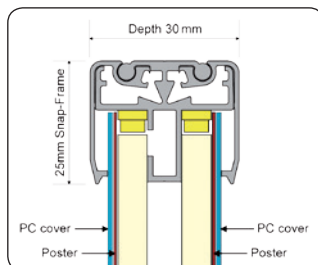

## TECHNICAL GUIDE

Double sided slimlight light display with high quality LED technology, providing a superb lighting with special CNC laser engraved light panels. 8-10 years of life at approx. 12 hours daily consumption. Consumes approx. 80% less the energy of fluorescent tubes. Alu frame with 25 mm profile and rounded corners. Supplied incl. 230-24 V transformer and 2 x 3 metres wire for hanging. Available in vertical or horizontal position.

Doppelseitiger Slimlight Leuchtdisplay mit hochtechnologische LED-Beleuchtung. Tolle Beleuchtung mit speziellen CNC-Lasergravierten Leuchtleisten. Eine Lebensdauer von 8-10 Jahre, bei einem täglichen Verbrauch von ca. 12 Stunden. Verbraucht ca. 80% weniger Energie als Leuchtstoffrohren. Alu-rahmen mit 25 mm Profil und abgerundeten Ecken. Einschliesslich 230-24 V Transformator und 2 x 3 M Drahtseil für montage. Kann mit vertikaler oder horizontaler Aufhängung geliefert werden.

Verti.	Hori.	Poster size	- visible part	Colour	LED	Total W x H	Package size and weight	Pallet size and quantity
4140	4150	21 x 29,7 cm	A4 18 x 26,7 cm	Alu	4,8 W	23 x 31,7 x 3 cm	34 x 37,5 x 7 cm 3 kg	80 x 120 x 220 cm 180 pcs.
4141	4151	29,7 x 42 cm	A3 26,7 x 39 cm	-	9,6 W	31,7 x 44 x 3 cm	37 x 55,5 x 7 cm 4 kg	80 x 120 x 220 cm 120 pcs.
4142	4152	42 x 59,4 cm	A2 39 x 56,4 cm	-	13,2 W	44 x 61,4 x 3 cm	49,5 x 73 x 7 cm 7 kg	80 x 120 x 220 cm 60 pcs.
4143	4153	50 x 70 cm	47 x 67 cm	-	15,6 W	52 x 72 x 3 cm	59,5 x 85,5 x 7 cm 10 kg	80 x 120 x 220 cm 30 pcs.
4144	4154	59,4 x 84,1 cm	A1 56,4 x 81,1 cm	-	26,4 W	61,4 x 86,1 x 3 cm	67 x 97,5 x 7 cm 13 kg	80 x 120 x 220 cm 30 pcs.
4145	4155	70 x 100 cm	67 x 97 cm	-	45,6 W	72 x 102 x 3 cm	79,5 x 116 x 7 cm 17 kg	80 x 120 x 220 cm 30 pcs.
4146	4156	84,1 x 118,9 cm	A0 81,1 x 115,9 cm	-	55,2 W	86,1 x 120,9 x 3 cm	91,5 x 133 x 7 cm 23 kg	95 x 140 x 220 cm 30 pcs.